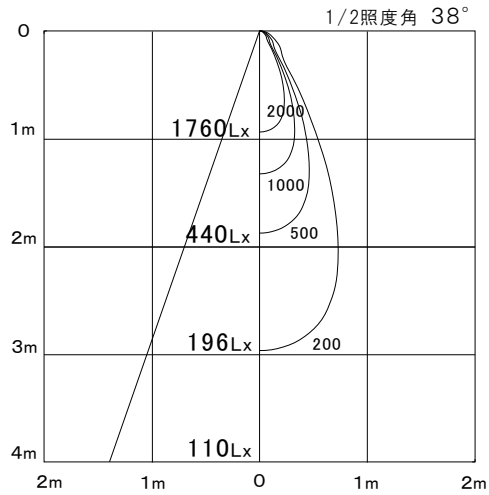

配光データ

WRAP Series

P-001W-D

P-001W-T

水平面照度

LED光束	1355	Lm
LED照明器具の定格光束	1012	Lm

配光曲線

1000ルーメン当たりの光度値