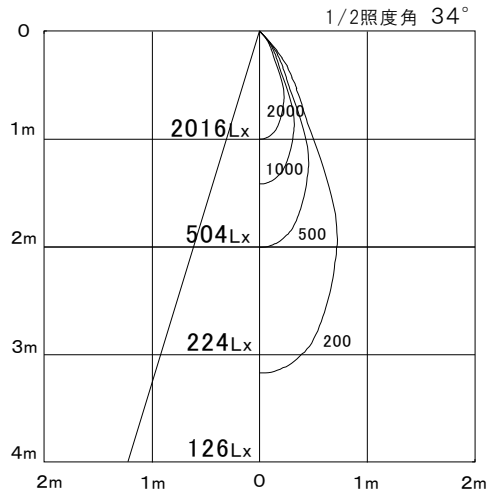

配光データ

WRAP Series

P-001W-T

水平面照度

| | | |
|--------------|------|----|
| LED光束 | 1398 | Lm |
| LED照明器具の定格光束 | 827 | Lm |

配光曲線

1000ルーメン当たりの光度値