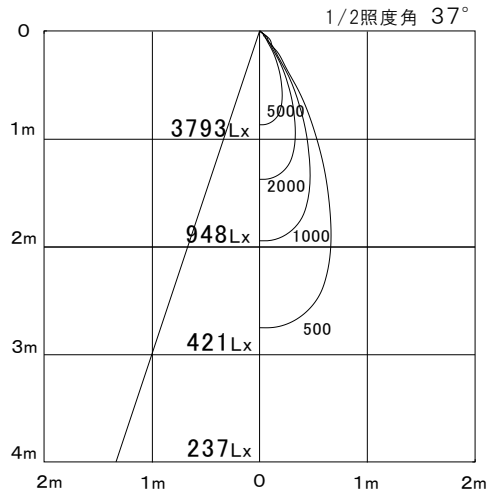

配光データ

WRAP Series

P-002W-D

P-002W-T

水平面照度

LED光束	2710	Lm
LED照明器具の定格光束	1996	Lm

配光曲線

1000ルーメン当たりの光度値