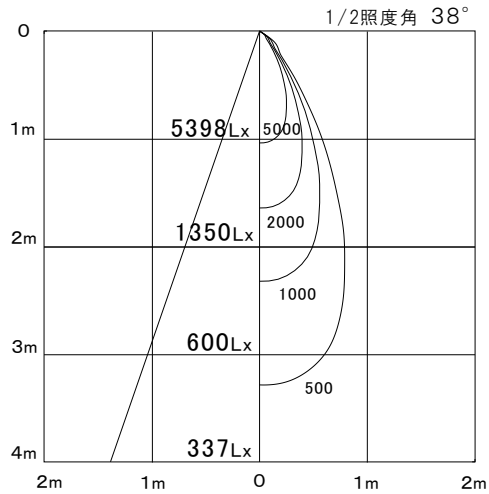

配光データ

WRAP Series

P-003W-D

P-003W-T

水平面照度

LED光束	4065	Lm
LED照明器具の定格光束	2836	Lm

配光曲線

1000ルーメン当たりの光度値