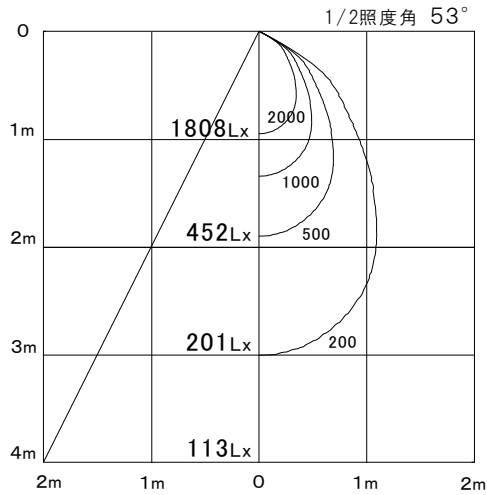

## 水平面照度

LED光束	3721	Lm
LED照明器具の定格光束	2316	Lm