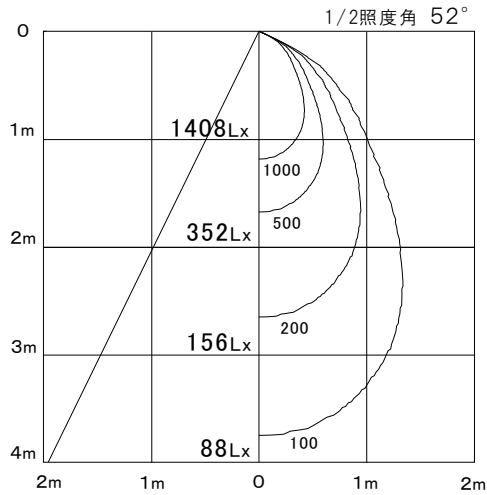

## 水平面照度

LED光束	2938	Lm
LED照明器具の定格光束	1725	Lm