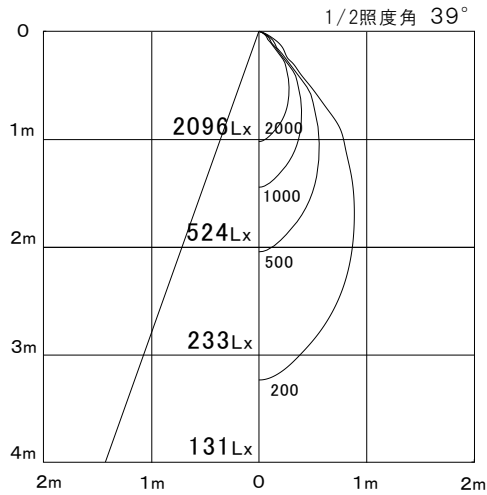

配光データ

BIG PEAR Series

P-009W-D / P-009B-D

P-009W-T / P-009B-D

水平面照度

LED光束	4798	Lm
LED照明器具の定格光束	1487	Lm