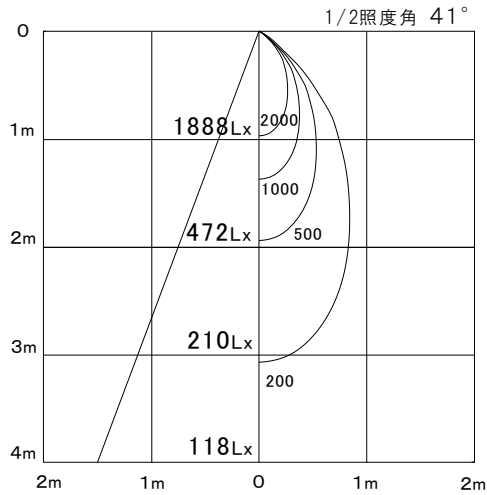

配光データ

BIG PEAR Series

P-010W-D / P-010B-D

P-010W-T / P-010B-D

水平面照度

LED光束	3110	Lm
LED照明器具の定格光束	1411	Lm