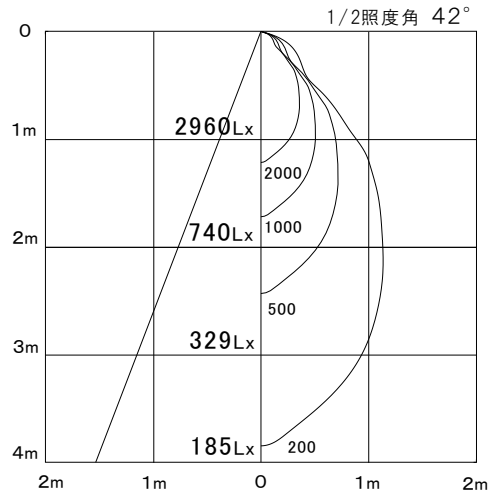

## 配光データ

BIG PEAR Series

P-011W-D / P-011B-D

P-011W-T / P-011B-D

### 水平面照度

LED光束	4798	Lm
LED照明器具の定格光束	2478	Lm