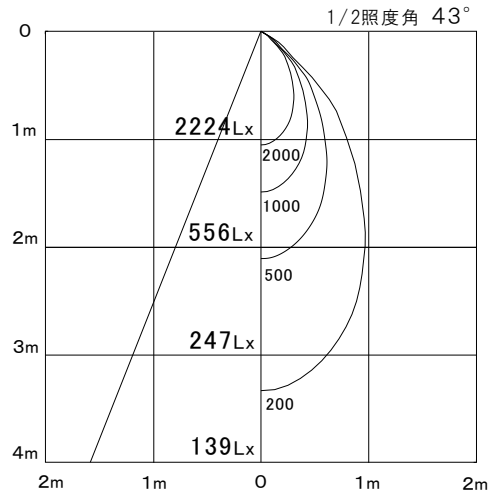

## 配光データ

BIG PEAR Series

P-012W-D / P-012B-D

P-012W-T / P-012B-D

### 水平面照度

LED光束	3110	Lm
LED照明器具の定格光束	1759	Lm