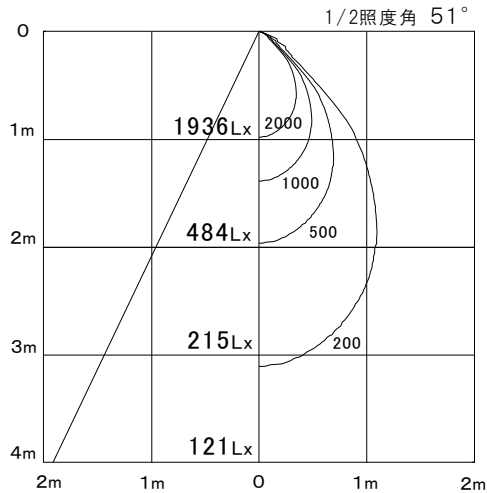

配光データ

BIG PEAR Series

P-012W-C / P-012B-C

P-012W-T / P-012B-T

水平面照度

| | | |
|--------------|------|----|
| LED光束 | 3721 | Lm |
| LED照明器具の定格光束 | 2085 | Lm |