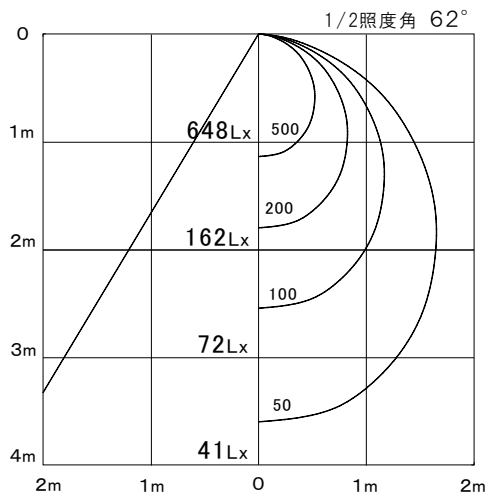

配光データ

BEAK Series

P-021

水平面照度

LED光束	2240	Lm
LED照明器具の定格光束	1571	Lm

配光曲線

1000ルーメン当たりの光度値