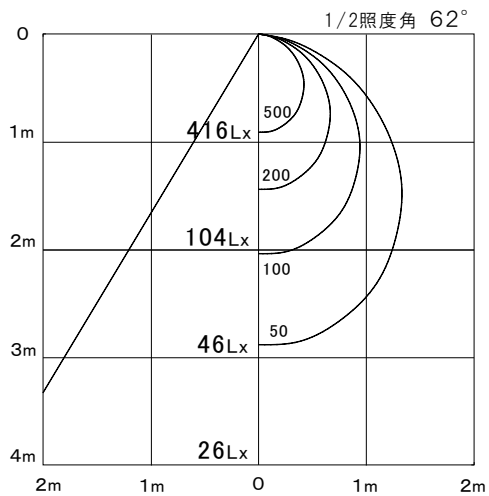

配光データ

BEAK Series

P-022

水平面照度

LED光束	1320	Lm
LED照明器具の定格光束	999	Lm

配光曲線

1000ルーメン当たりの光度値