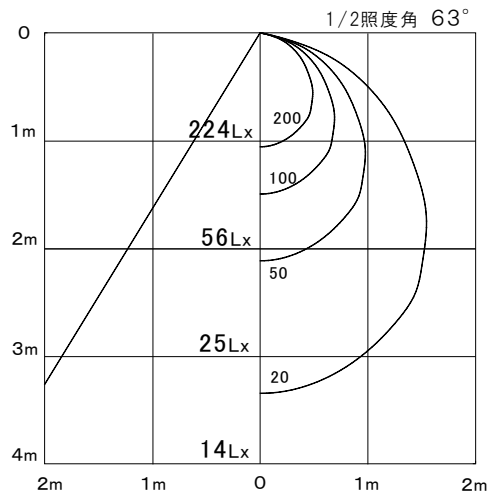

# 配光データ

BEAK Series

P-023

## 水平面照度

LED光束	790	Lm
LED照明器具の定格光束	509	Lm